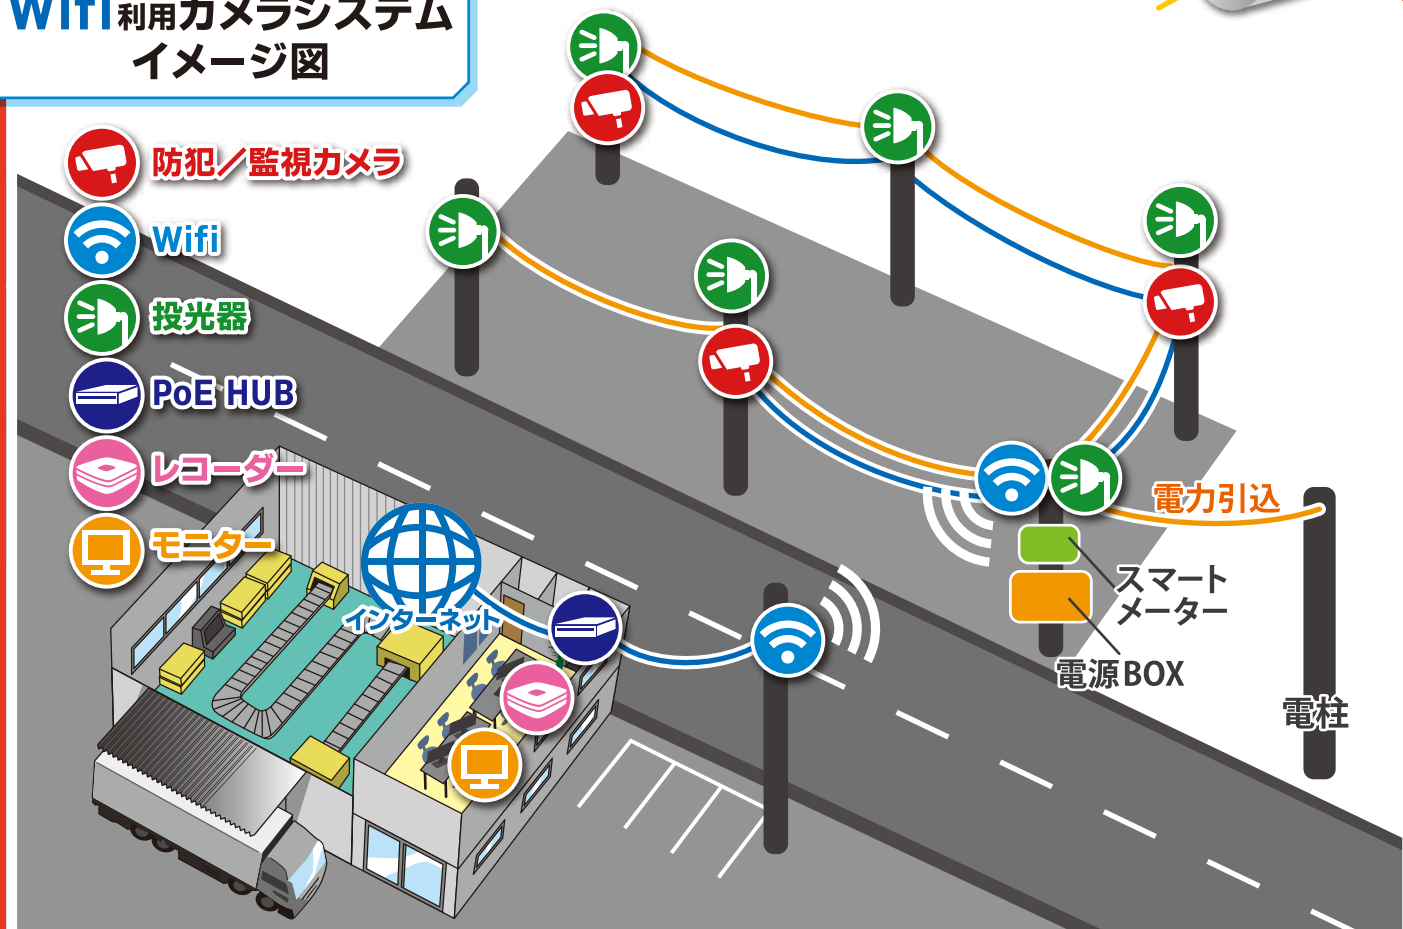

離地でも接続可能なWifiを利用した カメラシステム

道路や線路、敷地等をまたぐ自社の駐車場や置場を事務所で監視したい事業者様向けです。
「月額料金は払いたくない」「有線工事の見積もりは金額が高かった」等の場合に最適なシステムです。

お客様の用途に合わせたご提案をいたします。

Wifi利用カメラシステム イメージ図

※Wifiは現地の環境状況により、通信が正常にとれない可能性があります。 ※このシステムは、必ずインターネット環境が必要となります。